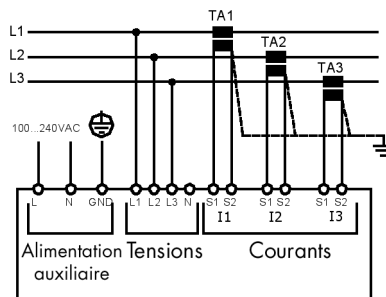

SCHEMAS DE CABLAGE

MONOPHASÉ

BIPHASÉ

TRIPHASÉ avec neutre

TRIPHASÉ sans neutre

TRIPHASÉ système ARON

SCHEMA DE CÂBLAGE
ALPTEC 200 EN RESEAU
(jusqu'à 31 appareils
sans répéteur)