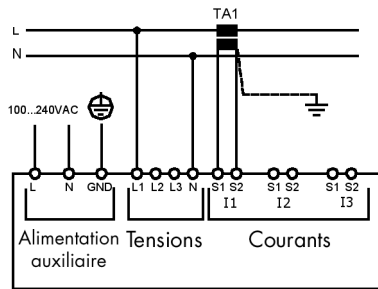

SCHEMAS DE CABLAGE

MONOPHASÉ

BIPHASÉ

TRIPHASÉ avec neutre

TRIPHASÉ sans neutre

TRIPHASÉ système ARON

SCHEMA DE CÂBLAGE
ALPTEC 200 EN RESEAU
(jusqu'à 31 appareils
sans répéteur)