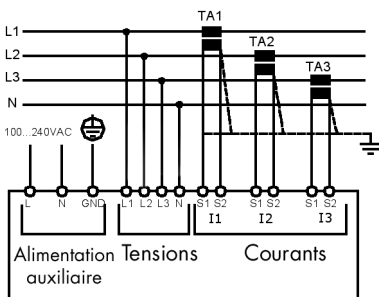

SCHEMAS DE CABLAGE

MONOPHASÉ

BIPHASÉ

TRIPHASÉ avec neutre

TRIPHASÉ sans neutre

TRIPHASÉ système ARON

SCHEMA DE CÂBLAGE
ALPTEC 200 EN RESEAU
(jusqu'à 31 appareils
sans répéteur)