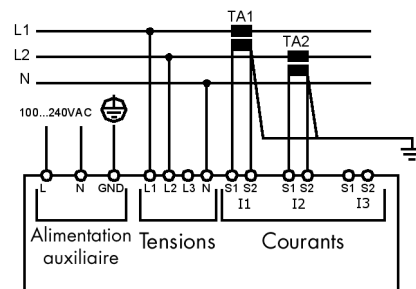

SCHEMAS DE CABLAGE

MONOPHASÉ

BIPHASÉ

TRIPHASÉ avec neutre

TRIPHASÉ sans neutre

TRIPHASÉ système ARON

SCHEMA DE CÂBLAGE
ALPTEC 200 EN RESEAU
(jusqu'à 31 appareils
sans répéteur)