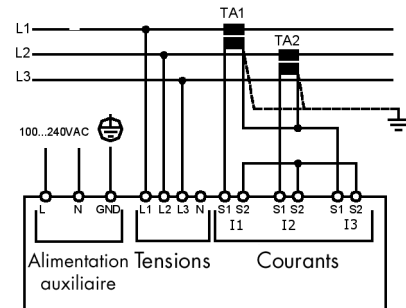

SCHEMAS DE CABLAGE

MONOPHASÉ

BIPHASÉ

TRIPHASÉ avec neutre

TRIPHASÉ sans neutre

TRIPHASÉ système ARON

SCHEMA DE CÂBLAGE
ALPTEC 200 EN RESEAU
(jusqu'à 31 appareils
sans répéteur)